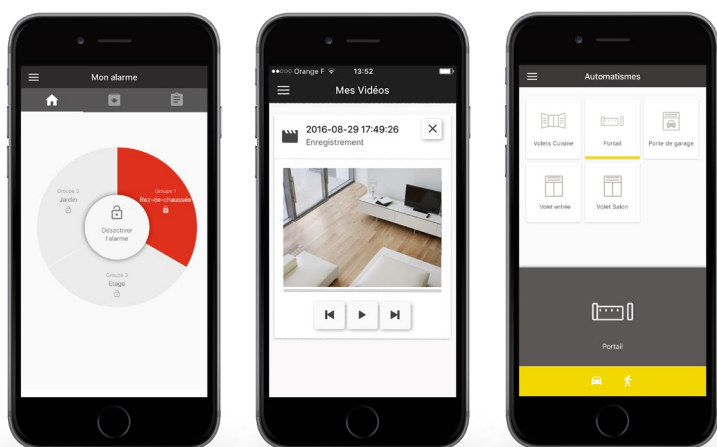

- Usage : intérieur
- Alimentation secteur référence RXU13X fournie
- Voyant bicolore (vert/rouge)
- Port Ethernet : RJ45
- Puissance : 5 W
- Témoin lumineux d'état de la connexion
- Images filmées par les caméras visio et le détecteur de mouvement à images consultables 24 h sur l'application e-ONE et ensuite téléchargeables directement sur votre smartphone. Les films sont ensuite supprimés de l'application mais sauvegardés en local sur la carte SD de la caméra.

05

Équipements compatibles

La box est compatible avec les systèmes d'alarme comprenant une centrale-sirène évolutive DIAG91AGFK, les produits de confort de la gamme Diagrал, les automatismes Diagrал by adyx et les caméras Diagrал Visio.

La box ne fonctionne qu'avec un système d'alarme comprenant au minimum une centrale-sirène DIAG91AGFK. La box ne peut pas fonctionner seule.

- **Caméras compatibles** avec les systèmes d'alarme Diagrал et l'application e-ONE
  Une vidéo se déclenche automatiquement en cas d'intrusion et vous recevez l'alerte immédiatement sur votre smartphone. Les caméras Diagrал visio doivent être associées à un groupe de détecteurs du système d'alarme afin de déclencher un enregistrement en cas de détection intrusion, incendie ou technique.