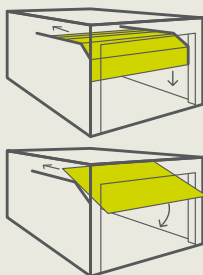

MOTORISATION À CHAÎNE

DIAG03MGF

Pour motoriser une porte de garage sectionnelle :

jusqu'à 5 m de large et 3,8 m de haut. *

Pour une ouverture de la porte supérieure à 2,5 m de haut, il est nécessaire de prévoir un rail de guidage à chaîne d'une longueur suffisante.

Pour motoriser une porte de garage basculante débordante :

jusqu'à 2,5 m de large et 2,40 m de haut**.

- Motorisation haute vitesse : ouverture rapide en 10 secondes seulement (pour une porte de 2 m de haut)
- Dispositif électronique d'arrêt sur obstacle protégeant contre les risques d'écrasement et de soulèvement
- Système de déverrouillage manuel avec poignée intérieure
- Lampe de courtoisie intégrée au moteur pour un éclairage de 2 minutes après chaque commande
- Moteur robuste conçu pour une utilisation intensive
- Motorisation compatible avec des portes de grandes dimensions.
- Automatisation prêt à poser :
 - Paramétrage automatique du parcours de la porte pour l'ouverture et la fermeture
 - Programmation électronique des options de fonctionnement
- Choix du mode de fonctionnement : automatique ou semi-automatique.
- Totale compatibilité avec les systèmes d'alarme Diagral comprenant une centrale-sirène référence DIAG90AGFK.

* Pour une ouverture de la porte supérieure à 2,5 m de haut, il est nécessaire de prévoir un rail de guidage à chaîne d'une longueur suffisante. Contactez votre distributeur.

** Pour garantir une conformité aux normes de sécurité, Diagral by adyx vous recommande de faire installer votre automatisme de porte de garage basculante débordante par un professionnel qualifié.