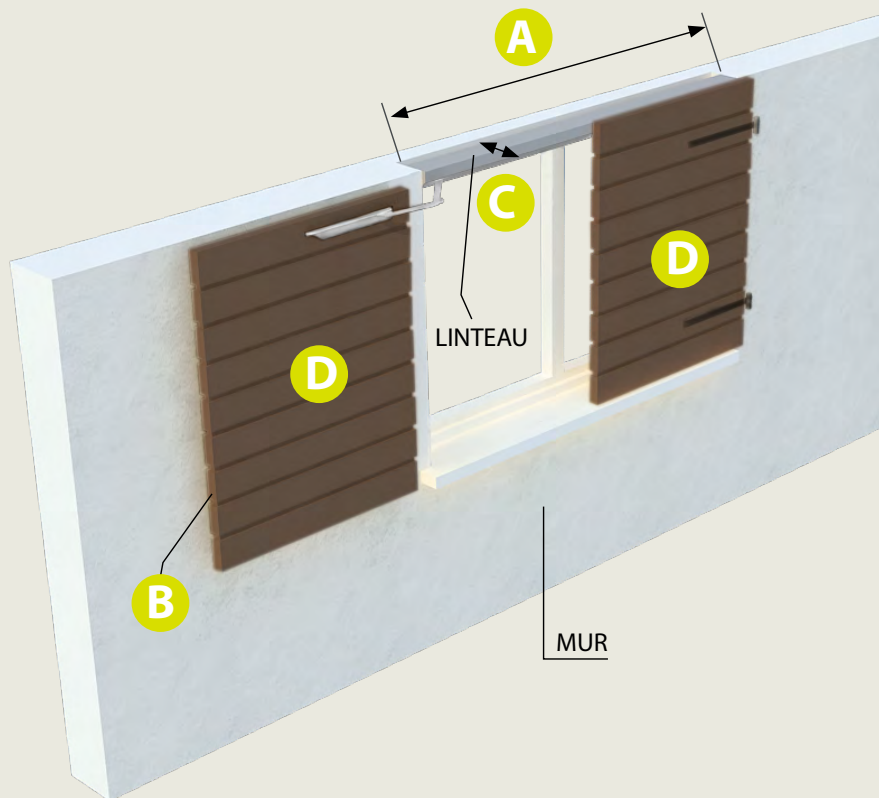

Motorisation
à commande sans fil

DIAG41MBF

FENÊTRE À 1 VOLET

FENÊTRE À 2 VOILETS

COTE A - LARGEUR DE LA FENÊTRE	De 66 à 130 cm	De 86 à 140 cm
COTE B - ÉPAISSEUR DU VOLET	36 mm maximum	
COTE C - PROFONDEUR DU LINTEAU	130 mm minimum	
COTE D - POIDS DU VOLET	30 kg maximum	
COMMANDE	Sans fil avec télécommande 4 fonctions	
COMMANDE GROUPÉE	Oui	