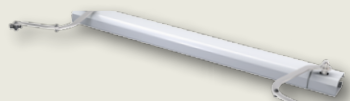

MOTORISATION À COMMANDE SANS FIL

DIAG41MBF

Pour motoriser des volets battants neufs ou existants.
Recommandée pour tous types de volets battants : bois, aluminium, PVC, à 1 ou 2 volets.
Commande à distance sans fil depuis une télécommande.

- Installation facile : commande sans fil, pose sous le linteau ou sur l'appui de fenêtre, sur volets neufs ou existants
- Un moteur compact qui s'intègre en toute discrétion
- Alliez sécurité et confort : plus besoin d'ouvrir les fenêtres pour ouvrir et fermer ses volets
- Télécommande 4 touches incluse : pour piloter en un seul geste votre automatisme
- Commande groupée de l'ensemble de vos volets battants depuis une seule télécommande
- Système autobloquant garantissant un parfait verrouillage des volets
- Bras et pignonnerie en acier traité haute résistance
- Moteur anticorrosion et anti-oxydation.
- Totale compatibilité avec les systèmes d'alarme comprenant une centrale-sirène référence DIAG890AGFK.

INCLUS DANS LE PACK

1 moteur à bras articulés

1 télécommande
4 touches

1 support mural
pour télécommande

CARACTÉRISTIQUES

FORCE DU COUPLE
10 Nm

ALIMENTATION GÉNÉRALE
230 V

ACCESSOIRES DE FIXATION
Fournis