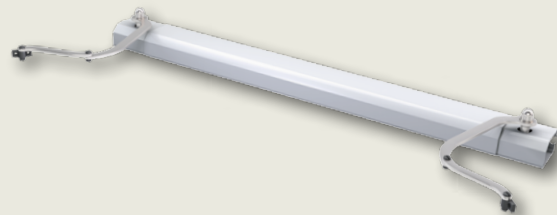

MOTORISATION À COMMANDE SANS FIL

DIAG41MBF

Pour motoriser des volets battants neufs ou existants.
Recommandée pour tous types de volets battants : bois, aluminium, PVC, à 1 ou 2 volets.
Commande à distance sans fil depuis une télécommande.

- Installation facile : commande sans fil, pose sous le linteau ou sur l'appui de fenêtre, sur volets neufs ou existants
- Un moteur compact qui s'intègre en toute discrétion
- Alliez sécurité et confort : plus besoin d'ouvrir les fenêtres pour ouvrir et fermer ses volets
- Télécommande 4 touches incluse : pour piloter en un seul geste votre automatisme
- Commande groupée de l'ensemble de vos volets battants depuis une seule télécommande
- Système autobloquant garantissant un parfait verrouillage des volets
- Bras et pignonnerie en acier traité haute résistance
- Moteur anticorrosion et anti-oxydation.
- Totale compatibilité avec les systèmes d'alarme comprenant une centrale-sirène référence DIAG890AGFK.

INCLUS DANS LE PACK

1 moteur à bras articulés

1 télécommande
4 touches

1 support mural
pour télécommande

CARACTÉRISTIQUES

FORCE DU COUPLE
10 Nm

ALIMENTATION GÉNÉRALE
230 V

ACCESSOIRES DE FIXATION
Fournis