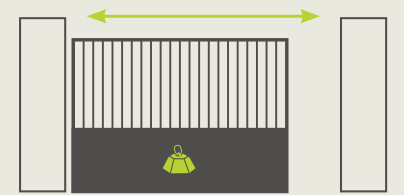

1 / Relevez les dimensions de votre portail

Longueur du portail :

Poids du portail :

2 / La solution Diagral by adyx

Motorisation à crémaillère

DIAG12MPF

LONGUEUR ET POIDS MAXI DU PORTAIL

10 m / 400 kg