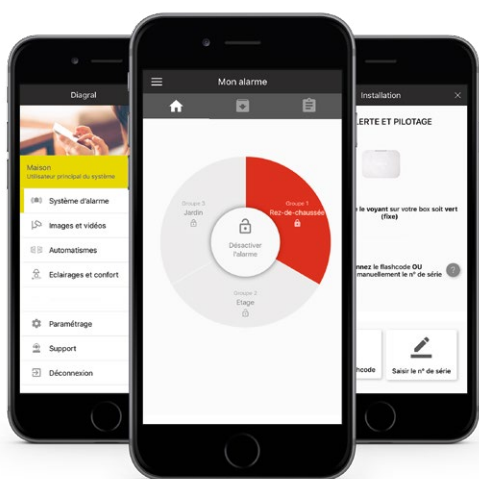

02

Les + Diagral

- Motorisation haute vitesse : ouverture rapide en 10 secondes seulement (pour une porte de 2 m de haut)
- Dispositif électronique d'arrêt sur obstacle protégeant contre les risques d'écrasement et de soulèvement
- Système de déverrouillage manuel avec poignée intérieure
- Lampe de courtoisie intégrée au moteur pour un éclairage de 2 minutes après chaque commande
- Moteur robuste conçu pour une utilisation intensive
- Motorisation compatible avec des portes de grandes dimensions

03

Fonctionnalités

- Automatisme prêt à poser :
 - Paramétrage automatique du parcours de la porte pour l'ouverture et la fermeture
 - Programmation électronique des options de fonctionnement
- Choix du mode de fonctionnement : automatique ou semi-automatique
- Totale compatibilité avec les systèmes d'alarme Diagral comprenant une centrale-sirène référence DIAG90AGFK

04

Contenu du kit

- 1 moteur avec centrale de commande intégrée
- 1 rail de guidage à chaîne
- 2 télécommandes 4 fonctions

05

Une application facile et conviviale

- Pilotez tous les équipements Diagrall de la maison : alarme, automatismes de portails, porte de garage, volets, éclairage, appareils électriques, chauffage (fonction disponible courant 2017).
- Donnez l'accès aux commandes de votre habitation à des correspondants pour piloter vos équipements depuis l'application e-ONE Diagrall.
- Désignez des contacts pour la réception des alertes du système d'alarme par SMS et appels téléphoniques sur leur téléphone, sans besoin d'accéder à l'application e-ONE.